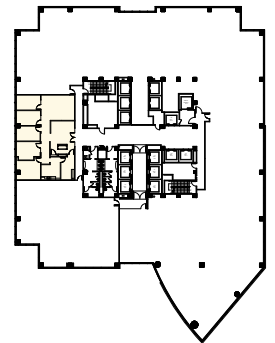

key plan

STREAM