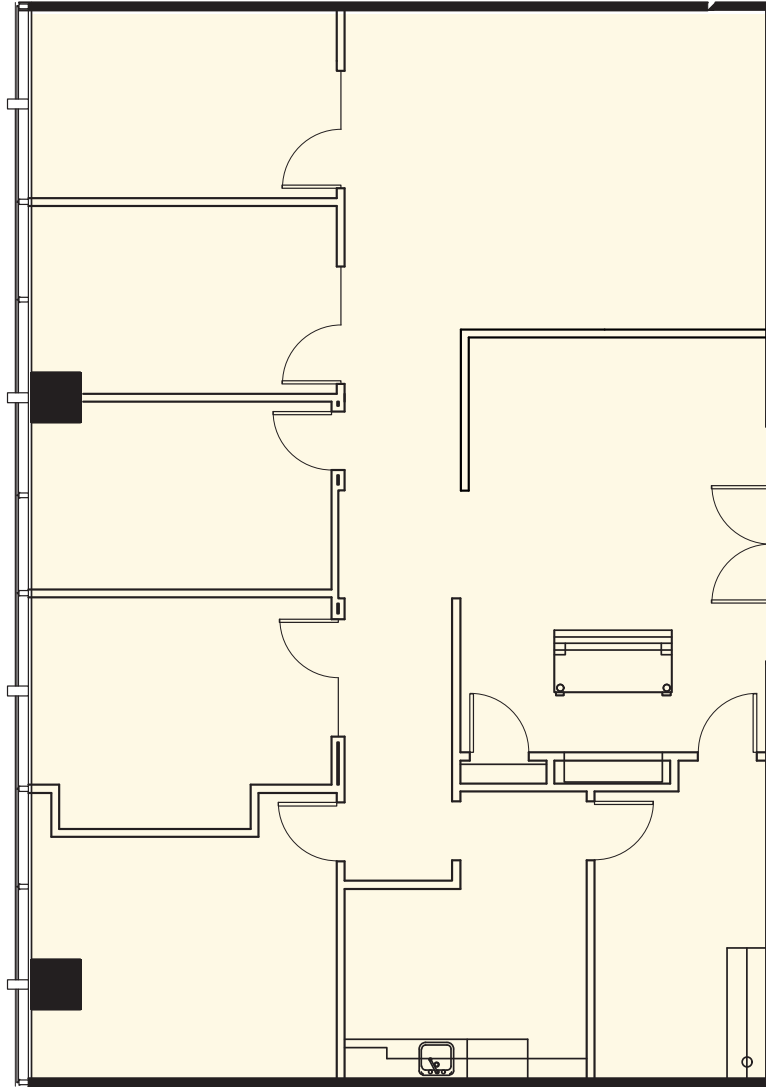

10 75

PEACHTREE